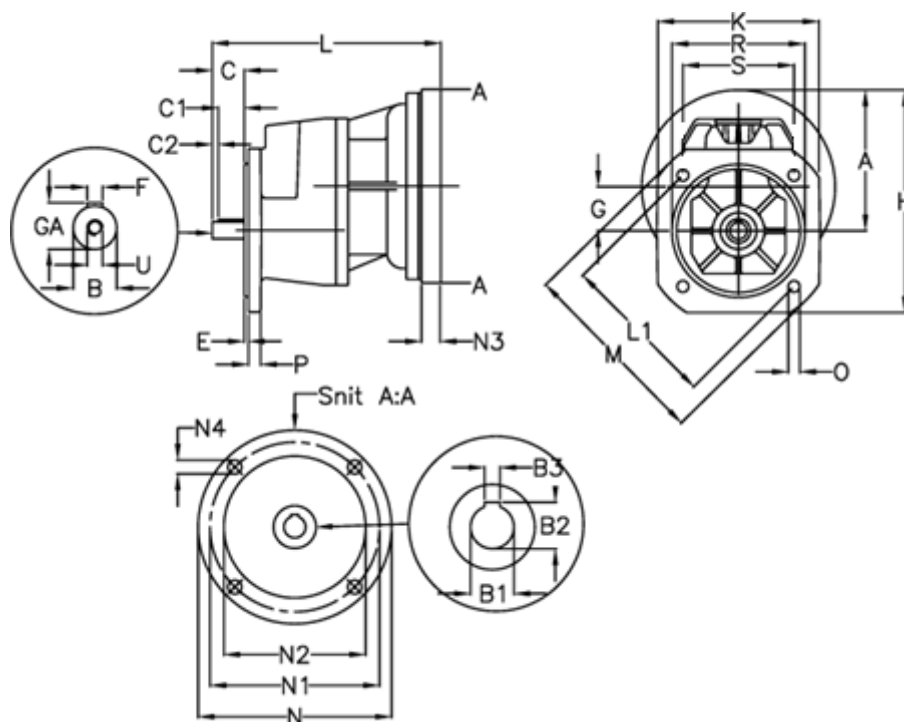

Varenummer: 40550100252420
 Beskrivelse: Tandhjulsgeær S101F-2,5-P63B5

Mål

A = 92.5	E = 3.5	M = 160.0	R = 110
B = 14	F = 5x5x20	N = 140	S = 95
B1 = 11	G = 36.5	N1 = 115	U = M5
B2 = 12.8	GA = 16.0	N2 = 95	
B3 = 4	H = 160.0	N3 = -	
C = 30	K = 135	N4 = M8x19	
C1 = 20	L = 189	O = 9.5	
C2 = 5	L1 = 130.0	P = 10	